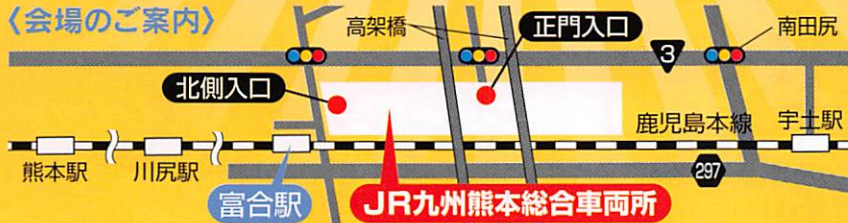

〈会場のご案内〉

消防車、パトカー、ショベルカー展示

はたらく車も
だいしゅうごう!!

当日、緊急出動した際は展示できませんので、ご了承下さい。